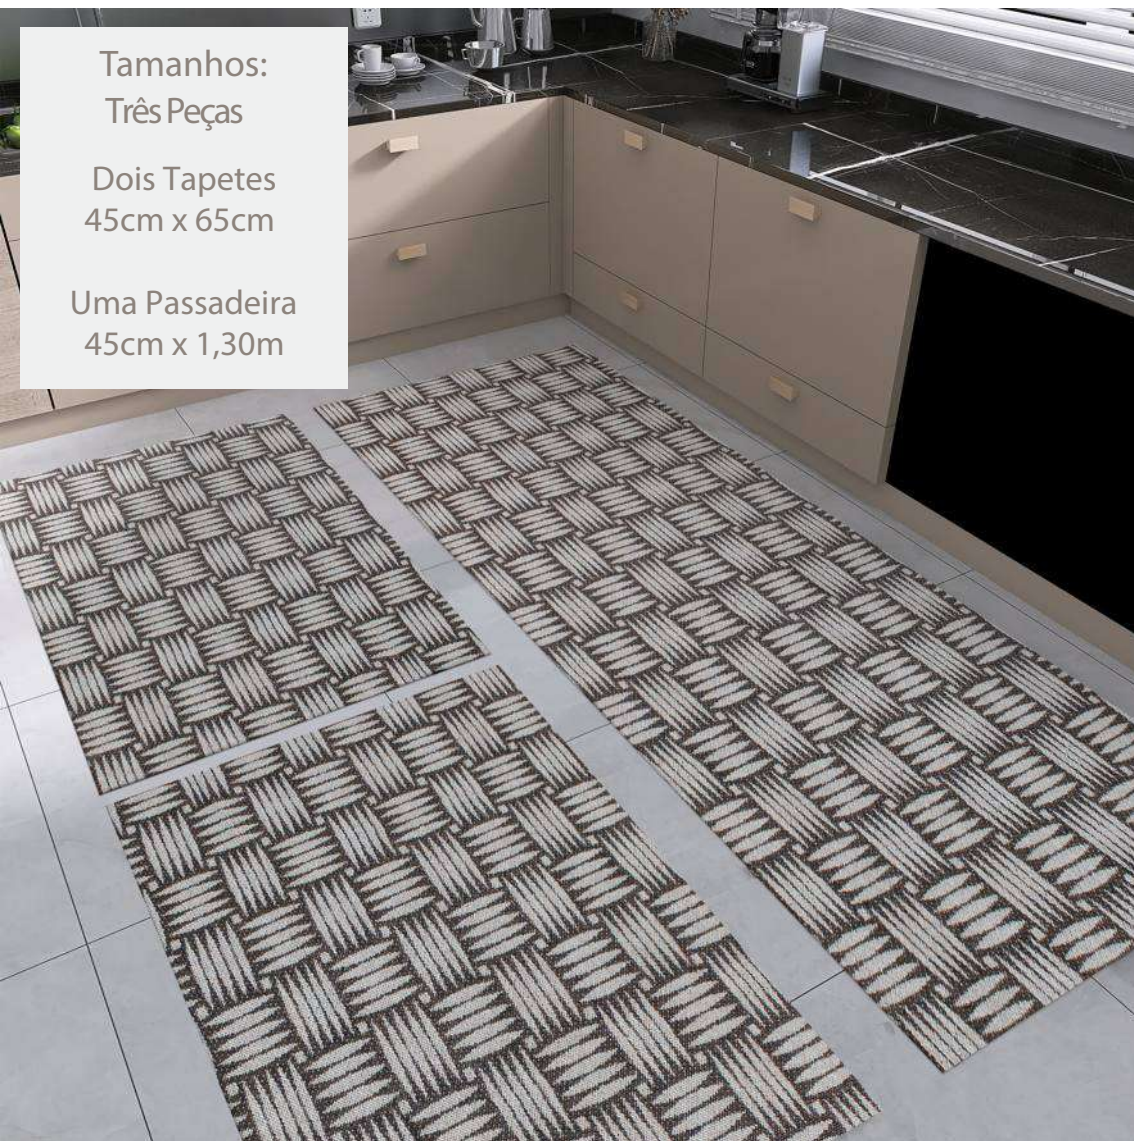

Ref. 02341

KIT COZINHA 2 E 3 PEÇAS 100% ALGODÃO COM ANTIDERRAPANTE

Tamanhos:
Três Peças

Dois Tapetes
45cm x 65cm

Uma Passadeira
45cm x 1,30m

Caramelo: 003

TAPETE PETRÓPOLIS

Ref ant slip: 02341

Composição 100% algodão
Com base antiderrapante

Tamanhos:
Duas Peças

Um Tapetes
45cm x 65cm

Uma Passadeira
45cm x 1,30m