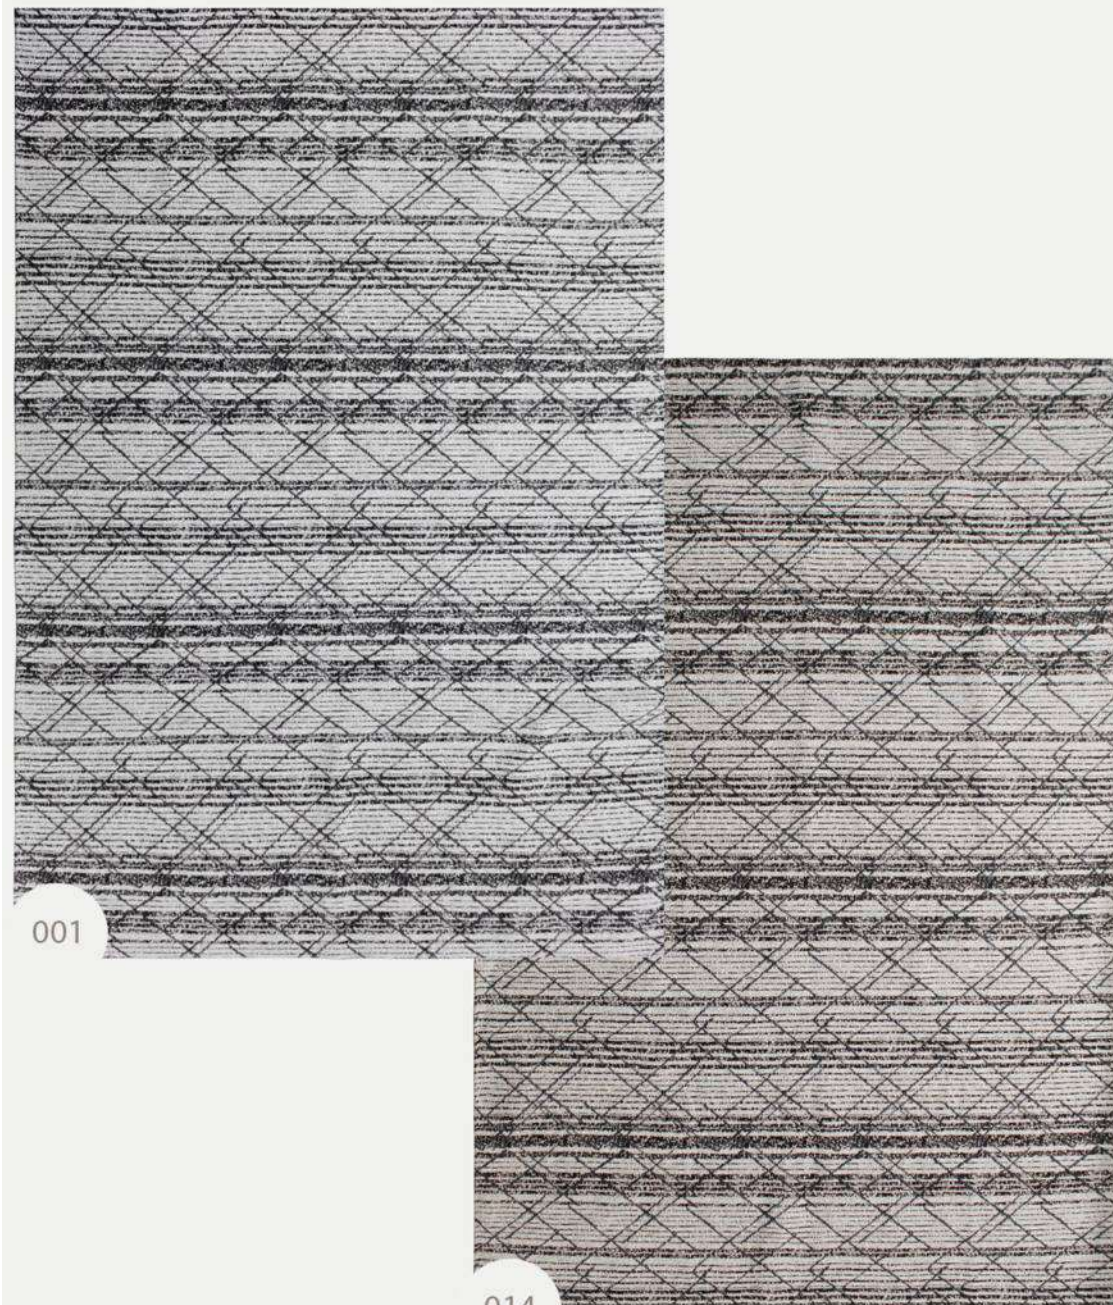

TAPETE FIJI

001

014

Ref: 02351
Ref s/ anti: 02372

Composição 100% algodão
Com base antiderrapante