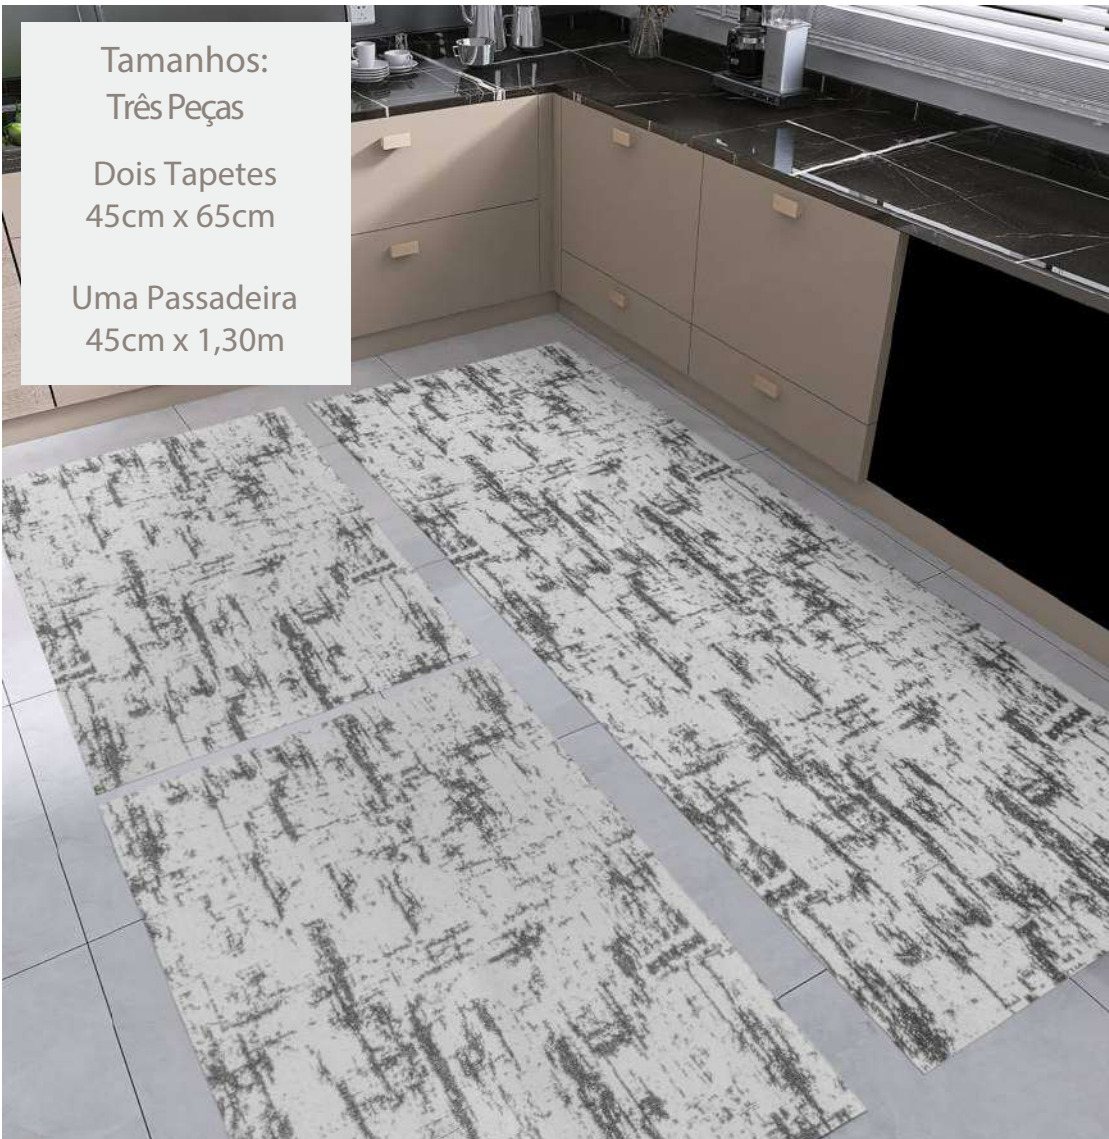

KIT COZINHA 2 E 3 PEÇAS 100% ALGODÃO COM ANTIDERRAPANTE

Tamanhos:
Três Peças

Dois Tapetes
45cm x 65cm

Uma Passadeira
45cm x 1,30m

Cinza: 006

TAPETE ARYZ

Ref ant slip: 02341

Composição 100% algodão
Com base antiderrapante