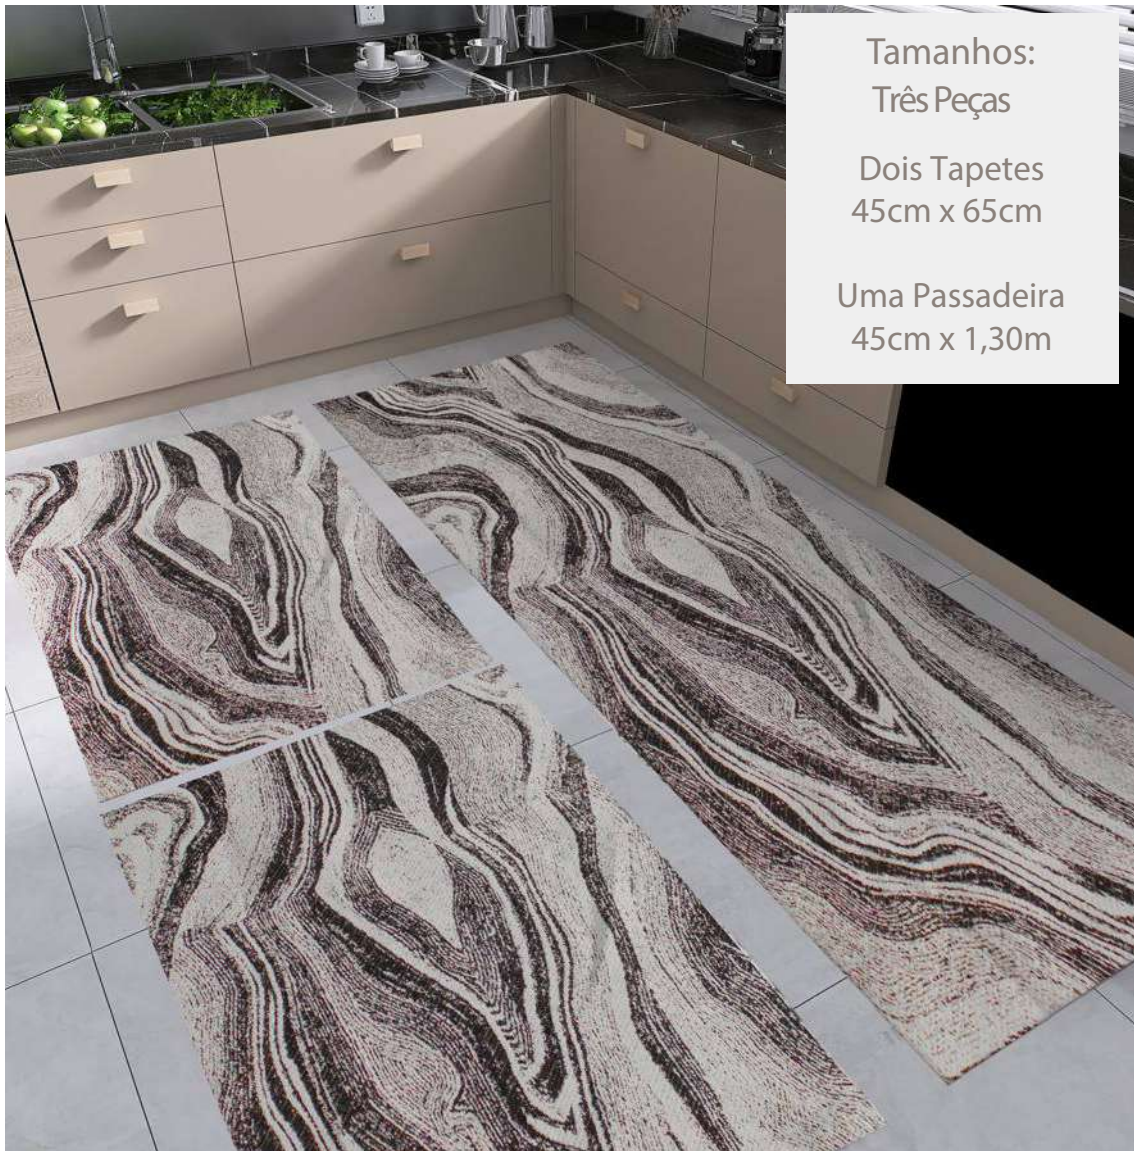

Tamanhos:
Duas Peças

Um Tapetes
45cm x 65cm

Uma Passadeira
45cm x 1,30m

Cinza:006

TAPETE ARYZ

Ref ant slip: 02341

Composição 100% algodão
Com base antiderrapante

KIT COZINHA 2 E 3 PEÇAS 100% ALGODÃO COM ANTIDERRAPANTE