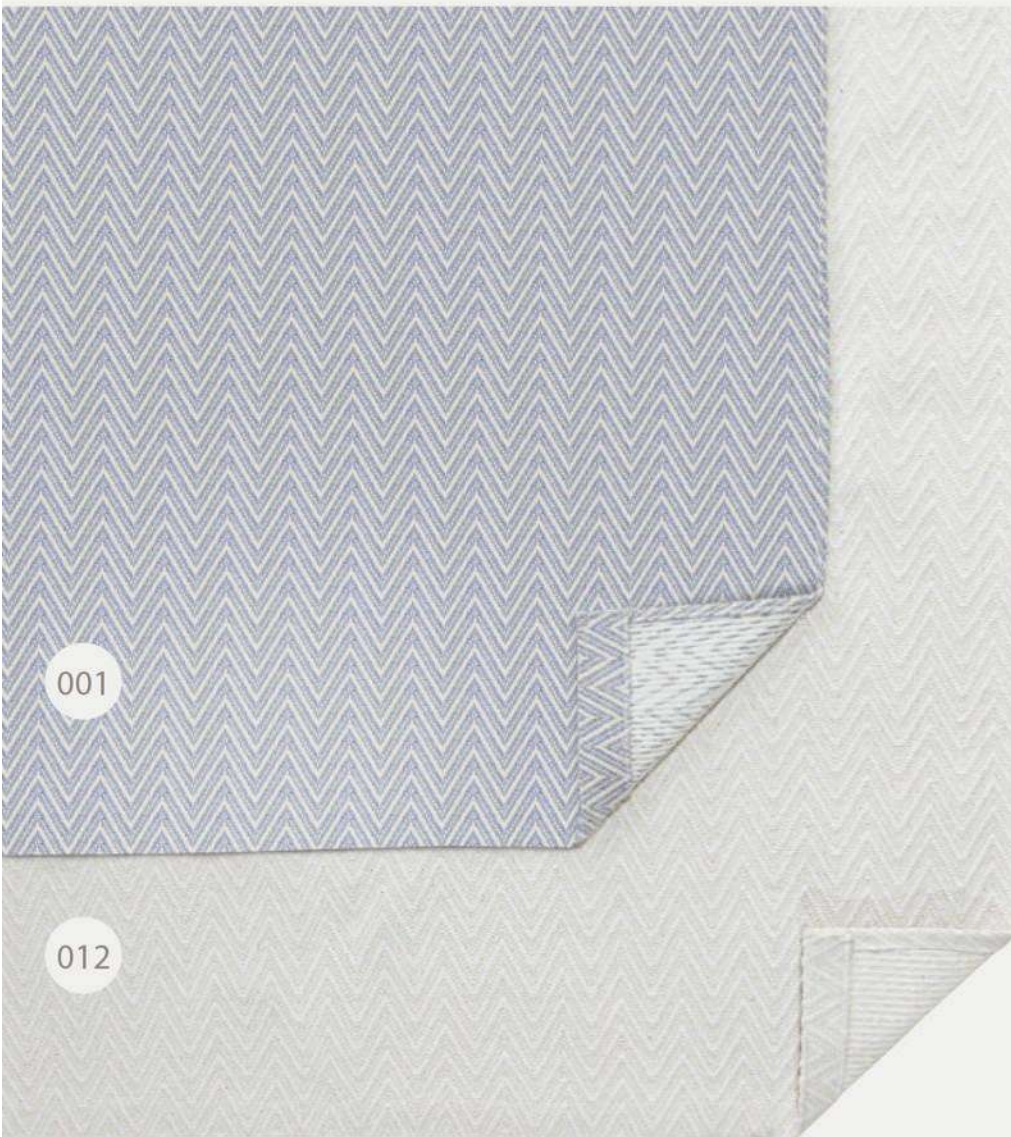

Composição 100% algodão

Com base antiderrapante

Tamanhos:
45cm x 65cm
45cm x 1,30m
60cm x 2,00m
1,00m x 1,50m
1,50m x 2,00m

TAPETE FIJI

001

014

Ref: 02351
Ref s/ anti: 02372

Composição 100% algodão
Com base antiderrapante

Tamanhos:

45cm x 65cm
45cm x 1,30m
60cm x 2,00m
1,00m x 1,50m
1,50m x 2,00m

TAPETE SABARÁ

Tamanhos:

45cm x 65cm
45cm x 1,30m
1,00m x 1,40m
1,40m x 2,00m
2,00m x 2,50m
2,00m x 3,00m

Ref c/ antislip 05311

Composição 100% algodão