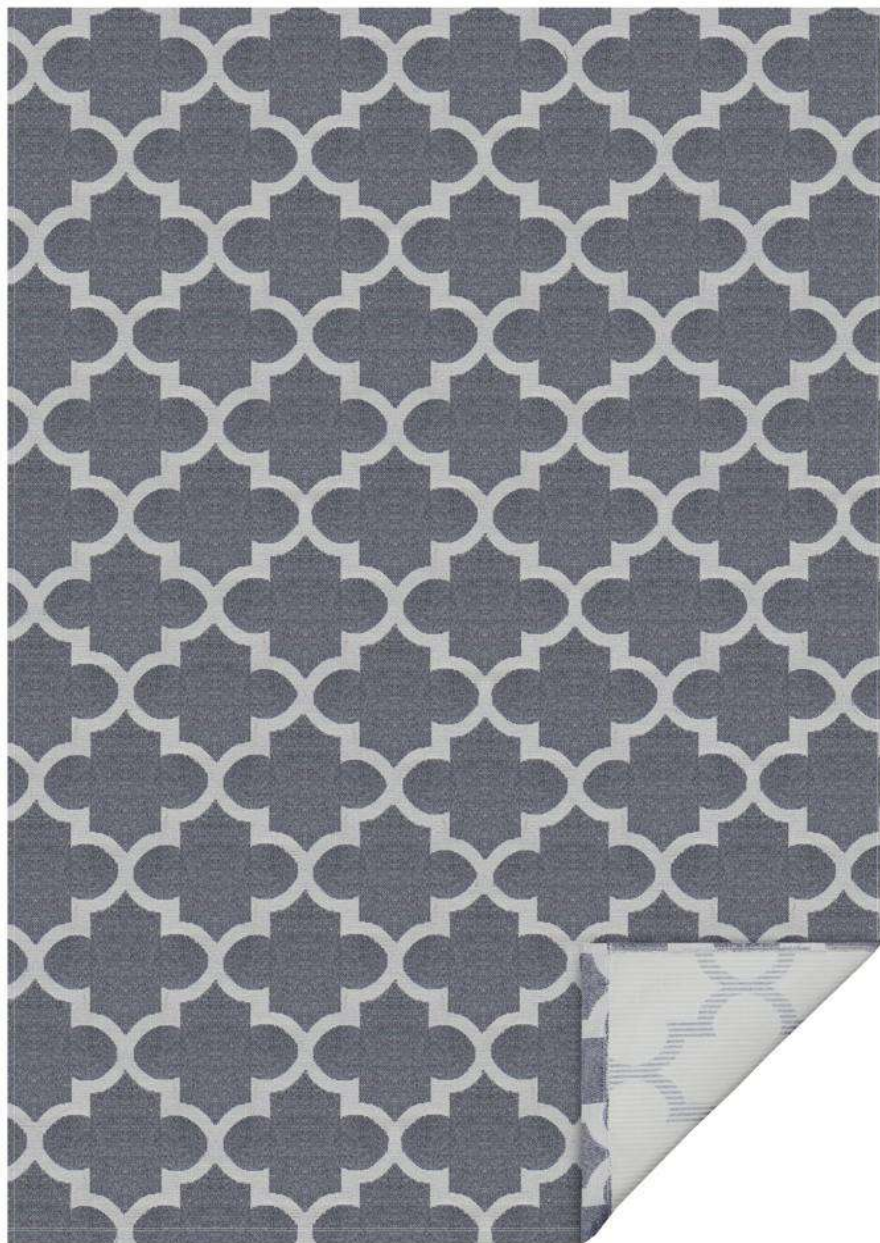

TAPETE CLASSIC

Ref ant slip: 05307

Composição 70% algodão 30% poliéster
Com base antiderrapante