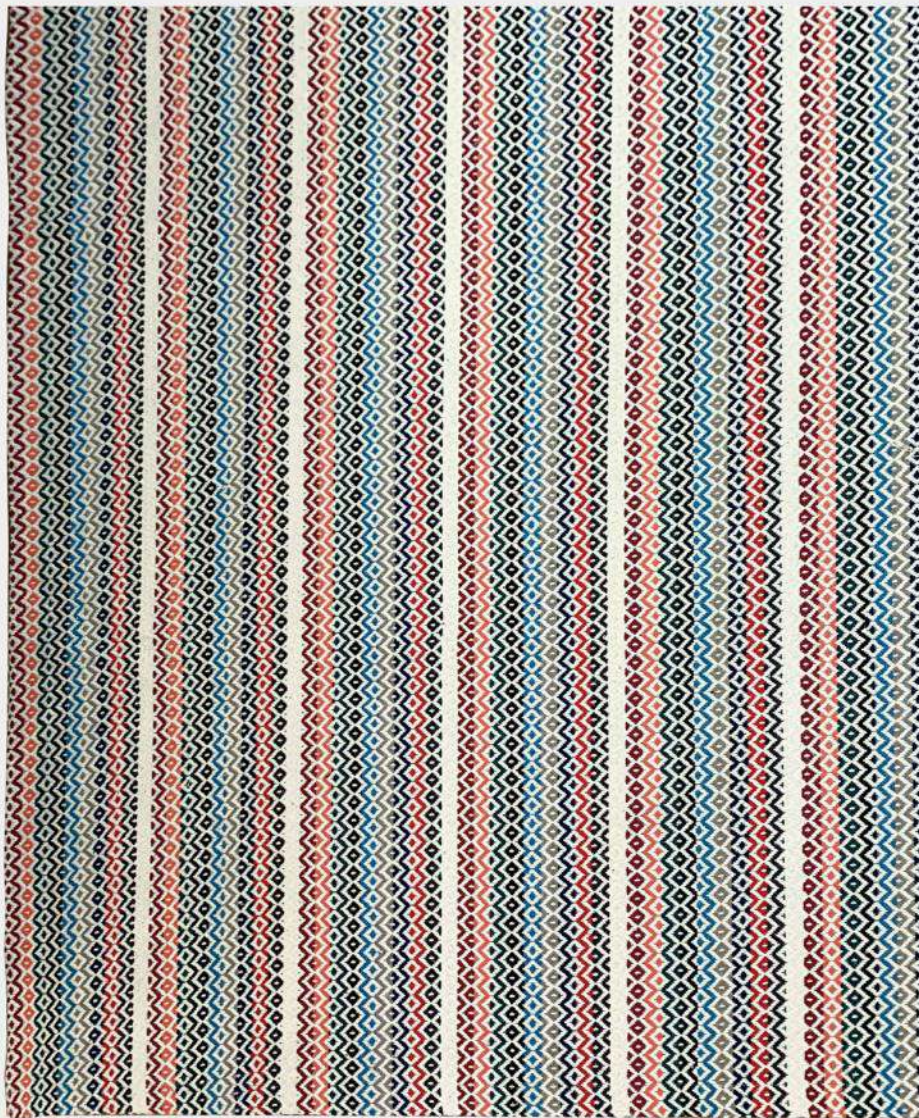

Coleção de Tapetes

TAPETE CONFY

Ref: 01298

Cor: Cinza dupla face 001

Medidas: 0,80m x 1,50m / 1,50m X 2,00m

Composição 100% algodão

TAPETE CONFY

Ref: 01298

Composição 100% algodão

Tamanhos:
45cm x 65cm
45cm x 1,30m
60cm x 2,00m
1,00m x 1,50cm
1,50m x 2,00m

TAPETE PETRÓPOLIS

Preto 011

Tamanhos:

45cm x 65cm
45cm x 1,30m
60cm x 2,00m
1,00m x 1,50m
1,50m x 2,00m

Caramelo 297

Tamanhos:

45cm x 65cm
45cm x 1,30m
60cm x 2,00m
1,00m x 1,50m
1,50m x 2,00m

TAPETE SABARÁ

Tamanhos:

45cm x 65cm
45cm x 1,30m
1,00m x 1,40m
1,40m x 2,00m
2,00m x 2,50m
2,00m x 3,00m

Ref c/ antislip 05311

Composição 100% algodão

TAPETE MAGIC ASTECA

Collor 012

Ref ant slip: 01100

Composição 100% algodão

Tamanhos:
45cm x 1,30m
45cm x 65cm
60cm x 2,00m
1,00m x 1,40m
1,40m x 2,00m

TAPETE RÚSTICO CANELADO

Ref: 05971

196