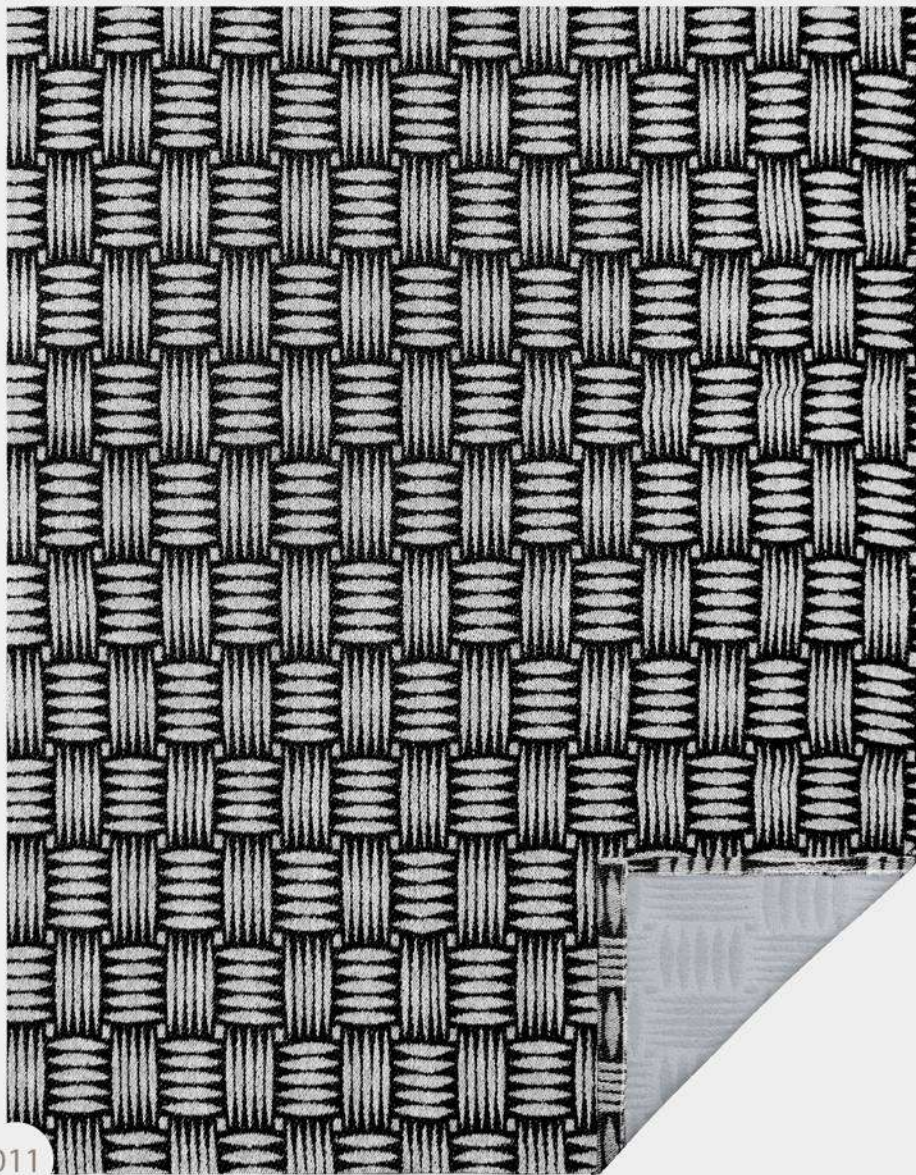

Cor: Preto 086 / Bege 228

Medidas: 80cm x 1,50m / 1,50m X 2,00m

Composição 100% algodão

amatex

TAPETE SISAL SINTÉTICO

052

054

Ref: 05970

Composição 70% algodão 30% polipropileno
Com base antiderrapante

Tamanhos:
45cm x 65cm
45cm x 1,30m
60cm x 2,00m
1,00m x 1,40m
1,40m x 2,00m
2,00m x 2,50m
2,00m x 3,00m

TAPETE PARATY

011

Ref ant slip: 05419
Ref s/ anti: 05413

Composição 100% algodão

Tamanhos:
45cm x 65cm
45cm x 1,30m
60cm x 2,00m
1,00m x 1,50cm
1,50m x 2,00m

TAPETE PETRÓPOLIS

Preto 011

Tamanhos:

45cm x 65cm
45cm x 1,30m
60cm x 2,00m
1,00m x 1,50m
1,50m x 2,00m

Caramelo 297